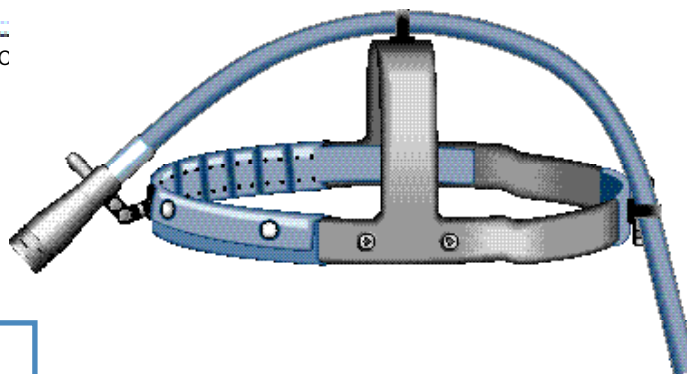

**LIGHT CARRIERS**

LIGHT CARRIER FOR RHYSEVANS MICRO LARYNGOSCOPE  
**CODE >> 88C7500**

Example of light carrier fitting to Rhys - Evans micro laryngoscope  
Custom styles available

LIGHT CARRIER FOR USE WITH NEGUS LARYNGOSCOPE  
**CODE >> 88C700**

LIGHT CARRIER FOR USE WITH NEGUS OESOPHAGOSCOPES  
**CODE >> 88C1000**

LIGHT CARRIER FOR USE WITH RHYSEVANS MICRO LARYNGOSCOPE  
**CODE >> 88C7500**

FIBRE LOADING REPAIR SERVICE

**SCOPE REPAIR SERVICE**

LIGHT CARRIER FOR USE WITH RNTNE BLACKENED LARYNGOSCOPES  
**CODE >> 88C4300**

LIGHT CARRIER FOR USE WITH NEGUS BRC  
**CODES:**

- 88C100** 40cm (2mm dia)
- 88C200** 30cm (2mm dia)
- 88C300** 27.5cm (2mm dia)
- 88C400** 45cm (2mm dia)
- 88C500** 27.5cm (1.6mm)
- 88C600** 18cm (2mm dia)

**LIGHT CARRIERS**

CODE	SIZE	COMPATIBLE INSTRUMENT
fibre light carriers for bronchoscopes		
<b>88C100</b>	40cm	SS4085-SS3042-SS4024-SS4281-SS4025*
<b>88C200</b>	30cm	SS4026-SS4027
<b>88C300</b>	27.5cm	SS4028
<b>88C400</b>	45cm	SS4029
<b>88C500</b>	27.5cm	SS4030-SS4280
<b>88C600</b>	18cm	SS4670
Twin fibre light carriers for laryngoscopes		
<b>88C700</b>	—	SS4083-SS4021-SS4023*
<b>88C7A00</b>	—	SS4084
<b>88C800</b>	—	SS4020-SS4022
<b>88C8A00</b>	—	SS4102
<b>88C900</b>	—	SS4101
<b>88C9A00</b>	—	SS4103
<b>88C1000</b>	—	SS4086-SS4031*
<b>88C10A00</b>	—	SS4106
<b>88C10B00</b>	—	SS4032
<b>88C1100</b>	—	SS4520-SS4521
<b>88C11A00</b>	—	SS4033-SS4522
<b>88C1200</b>	—	SS4523
<b>88C1300</b>	—	SS4524